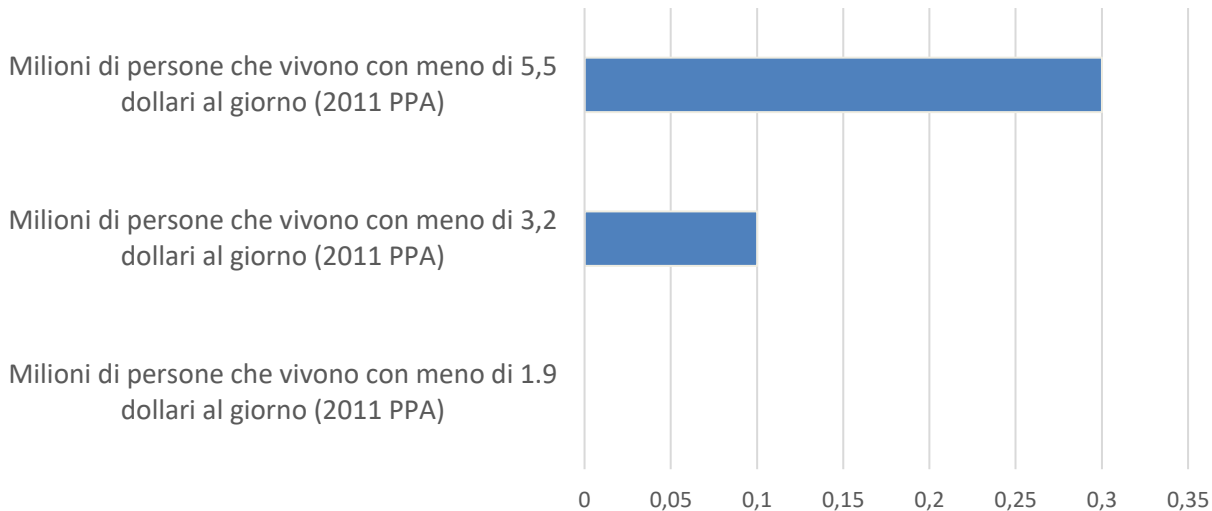

Isole Figi (2013)

Fonte: WDI 2020

Percentuale della popolazione povera in termini multidimensionali (2013): **2,4 %**

Fonte: WDI 2020