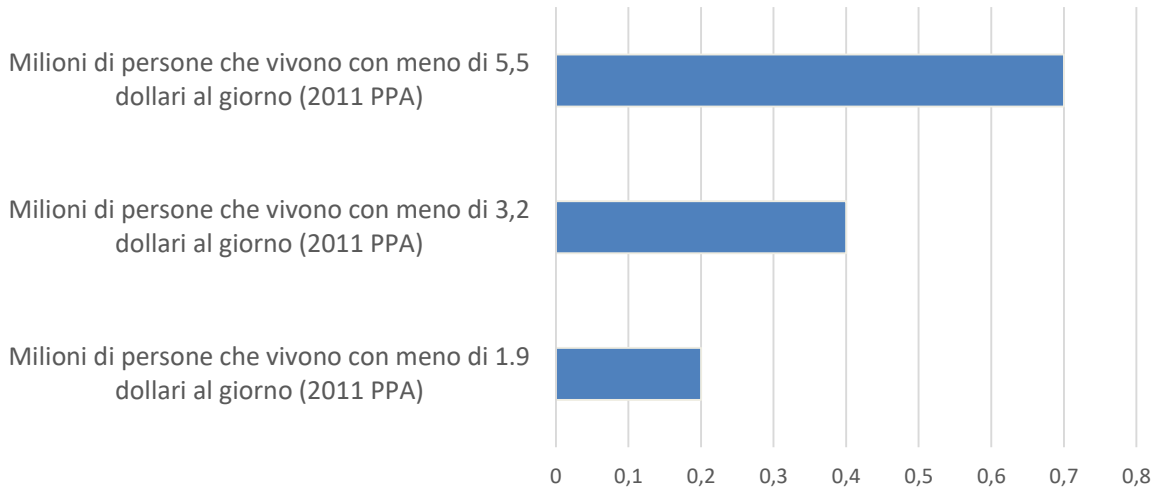

## Gibuti (2017)

Fonte: WDI 2020

Percentuale della popolazione povera in termini multidimensionali (2017): **28,6 %**

Fonte: WDI 2020