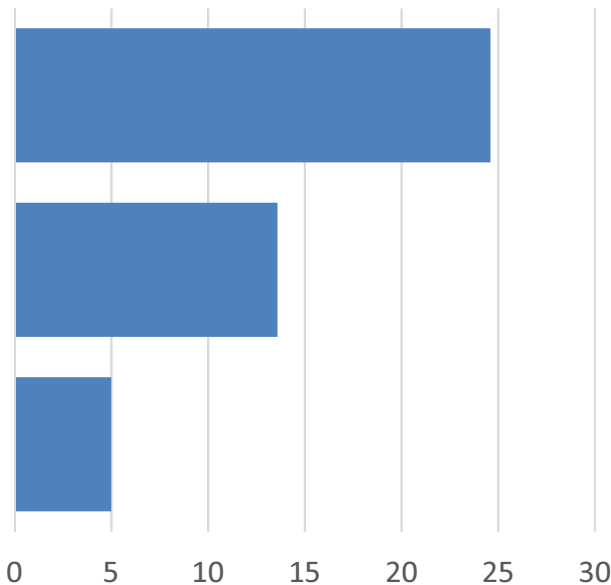

Sudan (2009)

Milioni di persone che vivono con meno di
5,5 dollari al giorno (2011 PPA)

Milioni di persone che vivono con meno di
3,2 dollari al giorno (2011 PPA)

Milioni di persone che vivono con meno di
1,9 dollari al giorno (2011 PPA)

Fonte: WDI 2018

Percentuale della popolazione povera in termini multidimensionali:

53,10%

Fonte: UNDP 2016