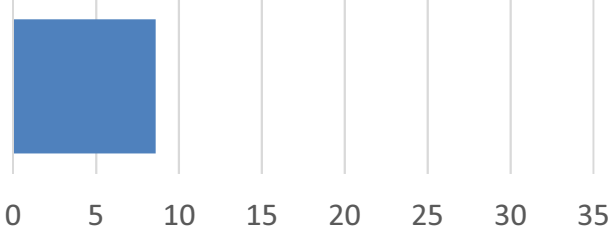

## Sudafrica (2011)

Milioni di persone che vivono con meno di  
5,5 dollari al giorno (2011 PPA)

Milioni di persone che vivono con meno di  
3,2 dollari al giorno (2011 PPA)

Milioni di persone che vivono con meno di  
1,9 dollari al giorno (2011 PPA)

Fonte: WDI 2018

Percentuale della popolazione povera in termini multidimensionali:

**10,30%**

Fonte: UNDP 2016