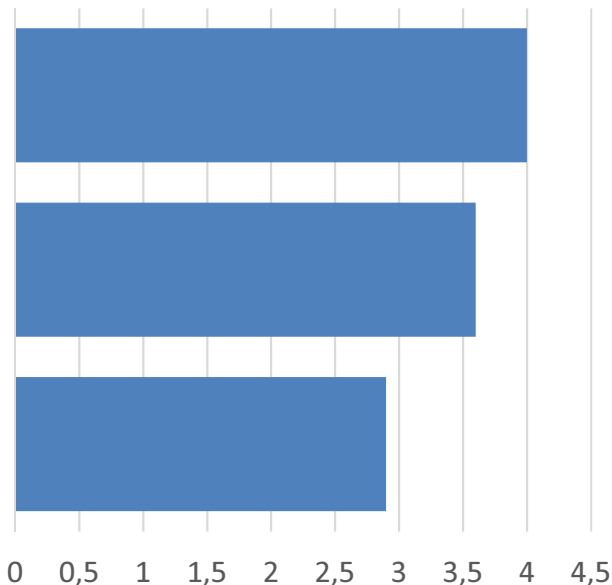

Repubblica Centrafricana (2008)

Milioni di persone che vivono con meno di
5,5 dollari al giorno (2011 PPA)

Milioni di persone che vivono con meno di
3,2 dollari al giorno (2011 PPA)

Milioni di persone che vivono con meno di
1,9 dollari al giorno (2011 PPA)

Fonte: WDI 2018

Percentuale della popolazione povera in termini multidimensionali:

76,30%

Fonte: UNDP 2016