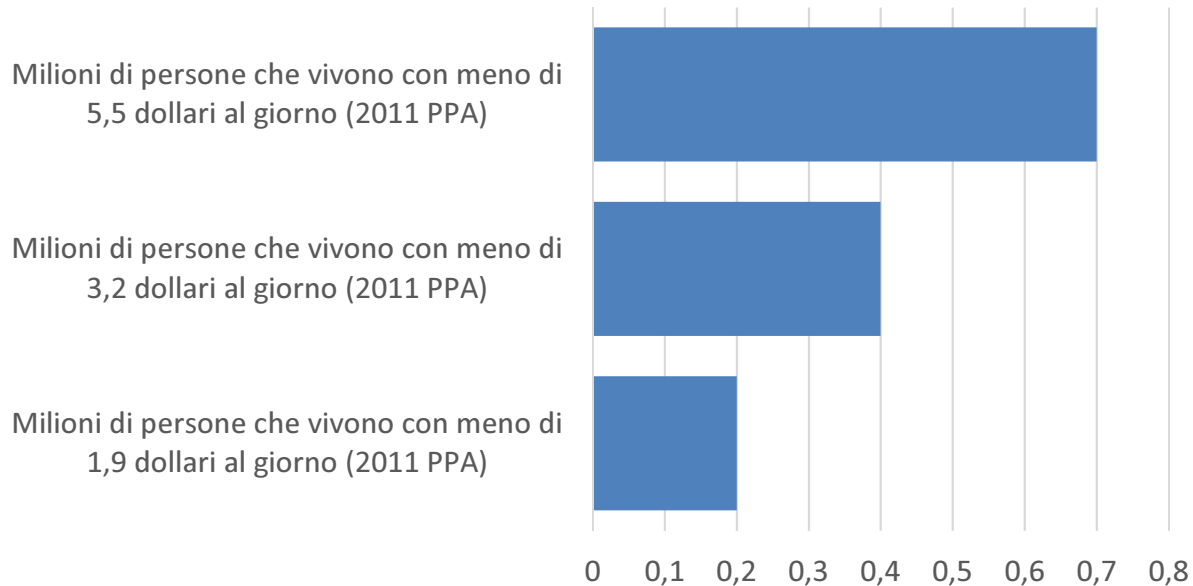

Gibuti (2013)

Fonte: WDI 2018

Percentuale della popolazione povera in termini multidimensionali:

26,90%

Fonte: UNDP 2016