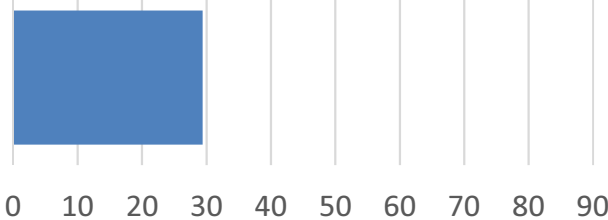

Etiopia (2010)

Milioni di persone che vivono con meno di
5,5 dollari al giorno (2011 PPA)

Milioni di persone che vivono con meno di
3,2 dollari al giorno (2011 PPA)

Milioni di persone che vivono con meno di
1,9 dollari al giorno (2011 PPA)

Fonte: WDI 2018

Percentuale della popolazione povera in termini multidimensionali:

88,20%

Fonte: UNDP 2016